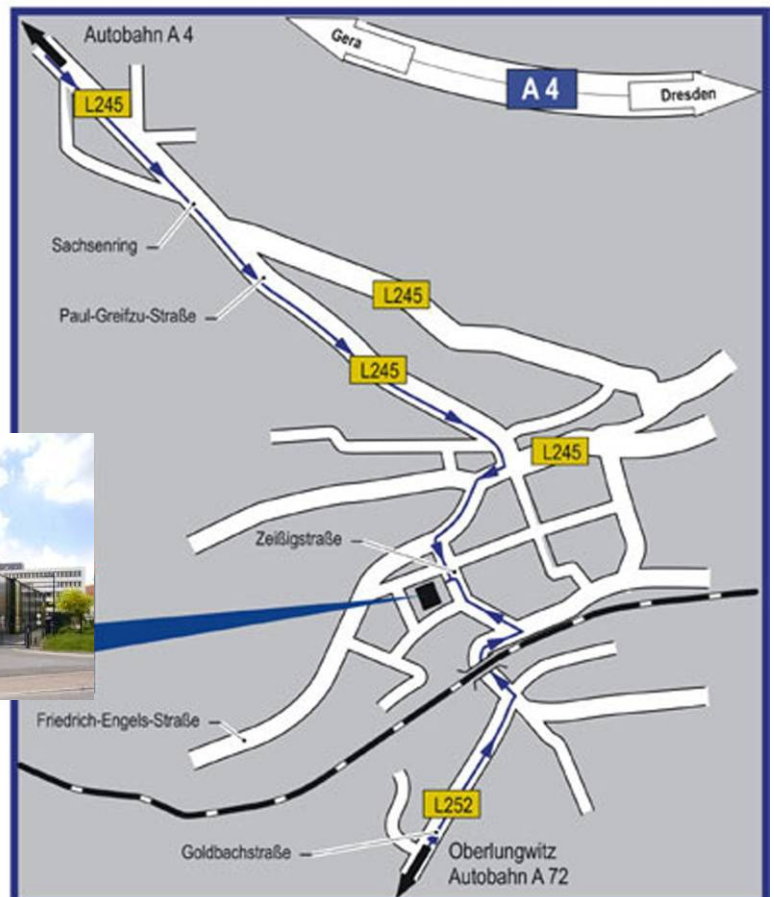

Ihre Anfahrt nach Hohenstein-Ernstthal

Von der Autobahn A4 kommend

- Ausfahrt 65 Hohenstein-Ernstthal
- nach links auf die B180
- die nächste Gabelung nach links auf Bundesstraße L245
- nach dem Ortsschild Hohenstein-Ernstthal ca. 2km weiter
- nach rechts in die Friedrich-Engels-Straße
- die nächste Möglichkeit rechts in die Zeißigstraße

Von der Autobahn A72 kommend

- Ausfahrt 14 Stollberg-Erzgebirge
- nach rechts auf die L256 Richtung Hohenstein-Ernstthal
- im Ort Niederwürschnitz rechts auf die B180 abbiegen
- auf der Bundesstraße bis Oberlungwitz
- nach rechts Abzweigung in die Goldbachstraße L252
- nach der Bahnunterführung die nächste links in die Zeißigstraße