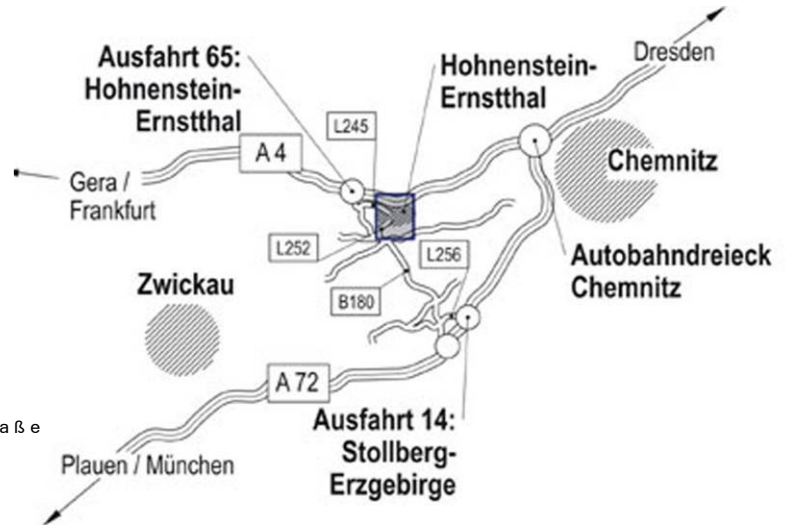

Ihre Anfahrt nach Hohenstein-Ernstthal

Von der Autobahn A4 kommend

- Ausfahrt 65 Hohenstein-Ernstthal
- nach links auf die B180
- die nächste Gabelung nach links auf Bundesstraße L245
- nach dem Ortsschild Hohenstein-Ernstthal ca. 2km weiter
- nach rechts in die Friedrich-Engels-Straße
- die nächste Möglichkeit rechts in die Zeißigstraße

Von der Autobahn A72 kommend

- Ausfahrt 14 Stollberg-Erzgebirge
- nach rechts auf die L256 Richtung Hohenstein-Ernstthal
- im Ort Niederwürschnitz rechts auf die B180 abbiegen
- auf der Bundesstraße bis Oberlungwitz
- nach rechts Abzweigung in die Goldbachstraße L252
- nach der Bahnunterführung die nächste links in die Zeißigstraße